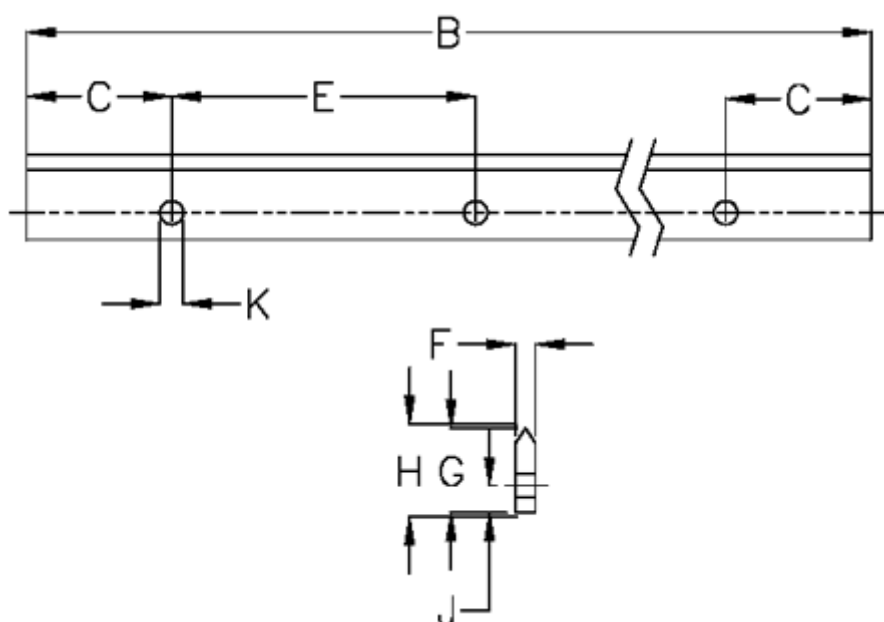

Varenummer: 05712742696
Beskrivelse: Hepco GV3 profilskinne M E L2696 P3
med forsænkede huller

Mål

B	= 2696	K	= 7xM6
C	= 43.0	Præcisionstype	= P3
E	= 90	vægt kg/1000	= 1.20
F	= 6.42		
For leje	= J34		
G	= 25.0		
H	= 26.00		
J	= 8.2		